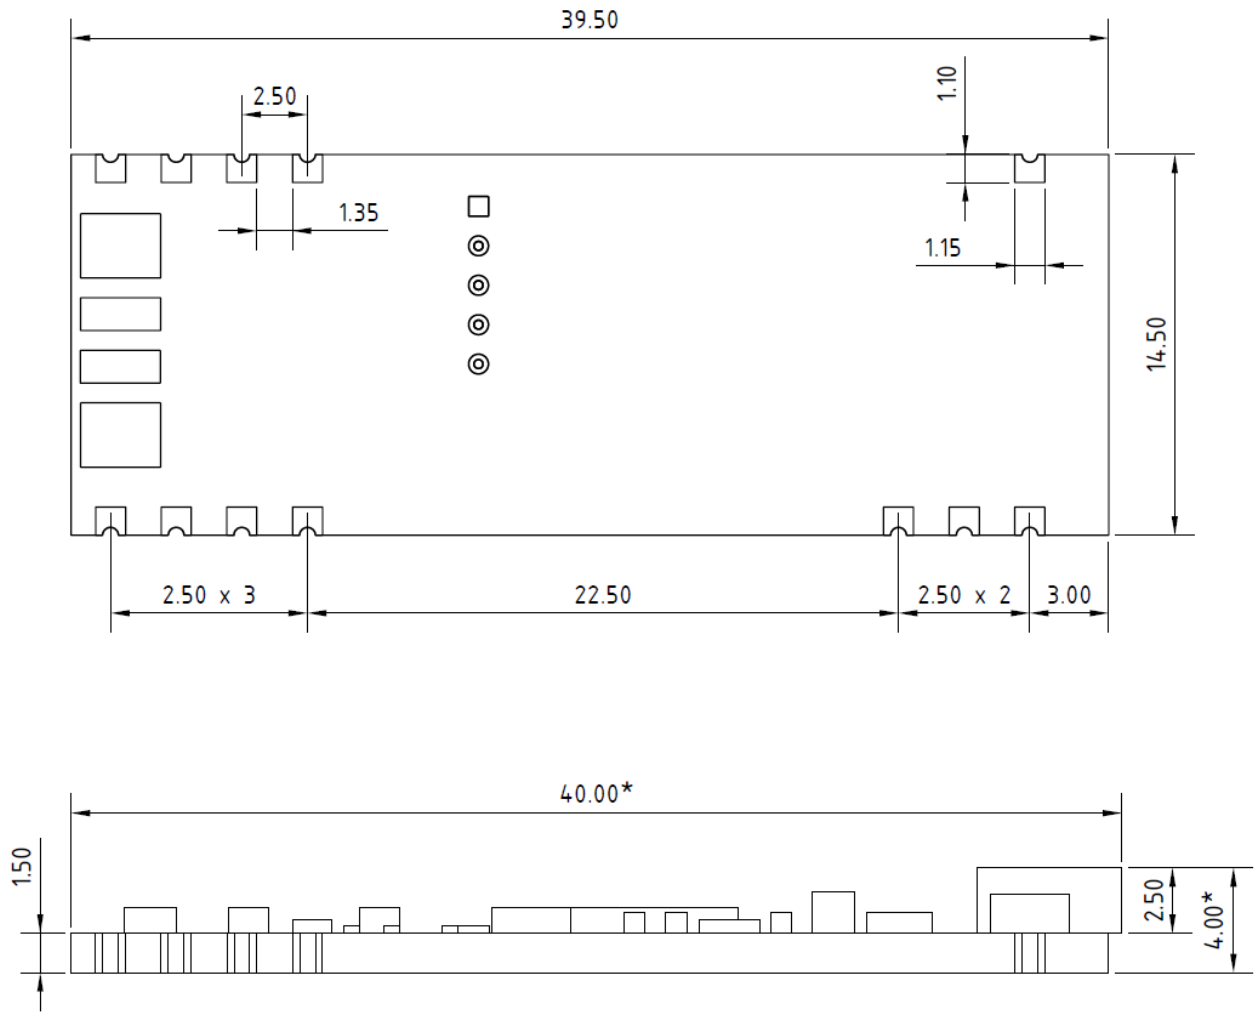

Габаритные и установочные размеры контроллера.

Рекомендованные размеры и расположение контактных площадок для поверхностного монтажа контроллера.